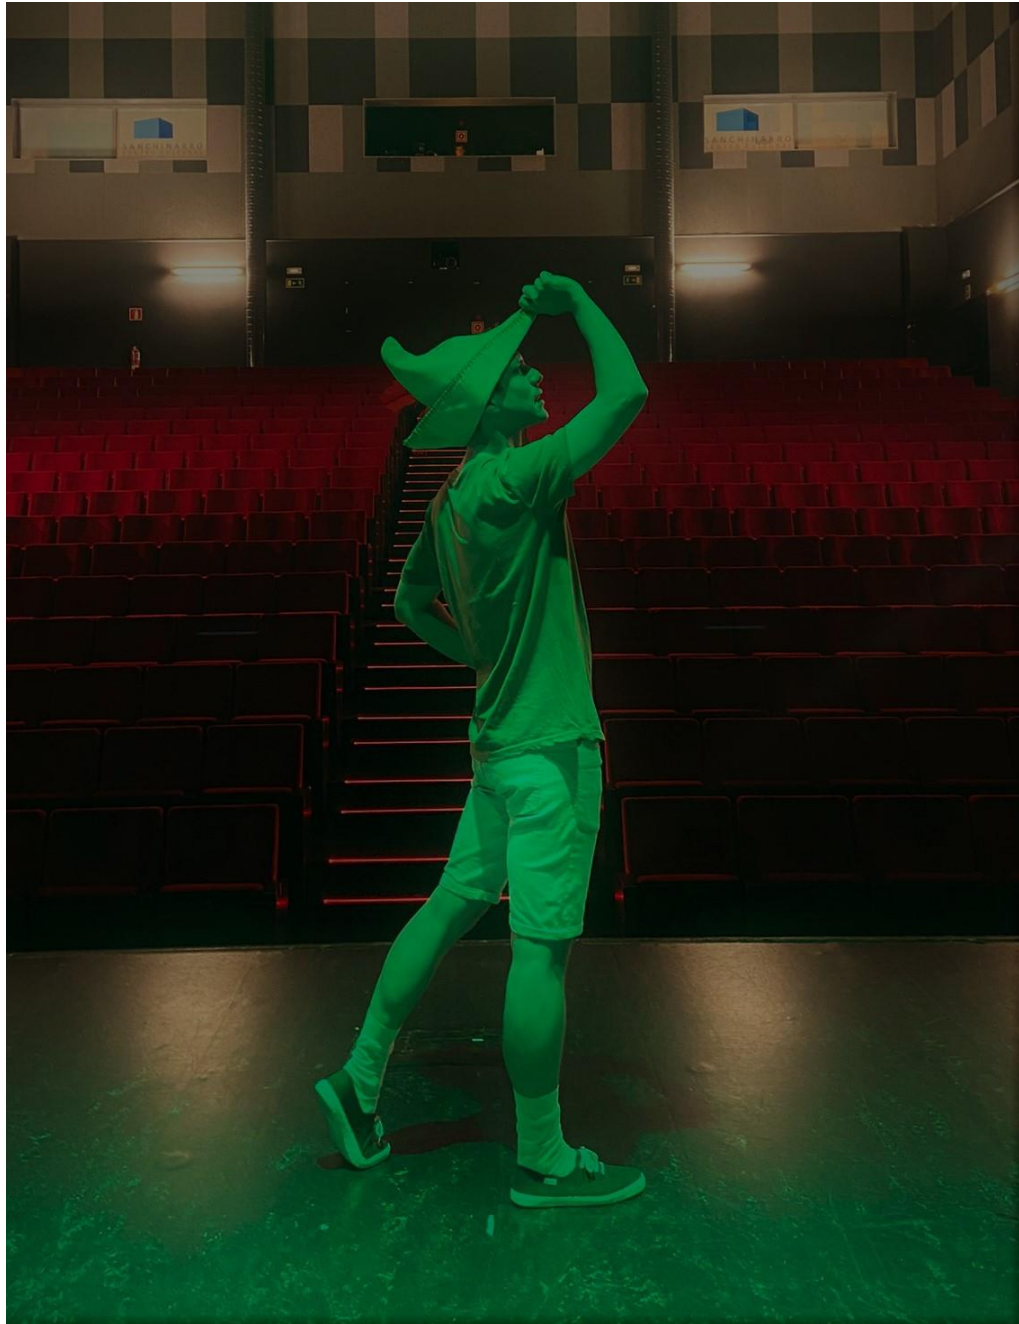

PETER PAN

PETER PAN

SINOPSI

Endreçant unes antigues golfes, uns germans troben un joc misteriós que els porta a fer un extraordinari viatge fantàstic a Neverland, una illa màgica situada més enllà de les estrelles. Transformats com a Peter i Wendy, els dos germans hauran d'aconseguir rescatar la Campaneta de les mans del malvat capità Garfi, però no serà fàcil aconseguir-ho. Per fer-ho, hauran de recórrer les diferents parts de Neverland, seguir les instruccions d'uns vells amics d'en Peter i descobrir tots els secrets que amaga aquella illa màgica, que amaga un secret molt especial. Endinsa't en aquest meravellós viatge i acompanya a en Peter i la Wendy a rescatar la Campaneta. Serà una aventura que mai oblidaràs!

MUNTATGE

L'escenografia consta de dues estructures giratòries. Per una banda veiem la ciutat de Londres i per l'altra l'Illa de Neverland. També hi ha una altra estructura també giratòria on per una banda veiem el vaixell pirata del Capità Garfi i per l'altra les tendes del campament indi. Finalment tenim dos cubs de diferents mides que són per una banda edificis de Londres i per altra banda serveixen com a part del vaixell. També tenim un parell de palmeres.