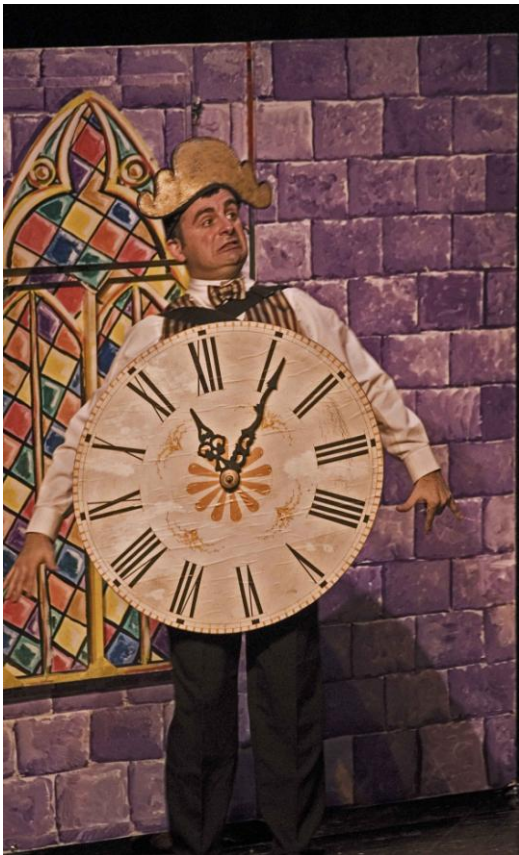

La Bella i la Bèstia, és un espectacle adreçat, principalment, al públic infantil (de 4 a 12 anys). Quatre actors canten i ballen en directe durant una hora. El muntatge gràcies als coneguts personatges com el Lumiere, Dindon, Gaston, Bella i Bèstia, un vestuari vistós i una escenografia de colors vius, transporta l'espectador, al món fantàstic dels castells encantats, per passar les aventures més divertides i emocionants que pot crear la màgia. Aquest és el muntatge número tretze de la companyia.